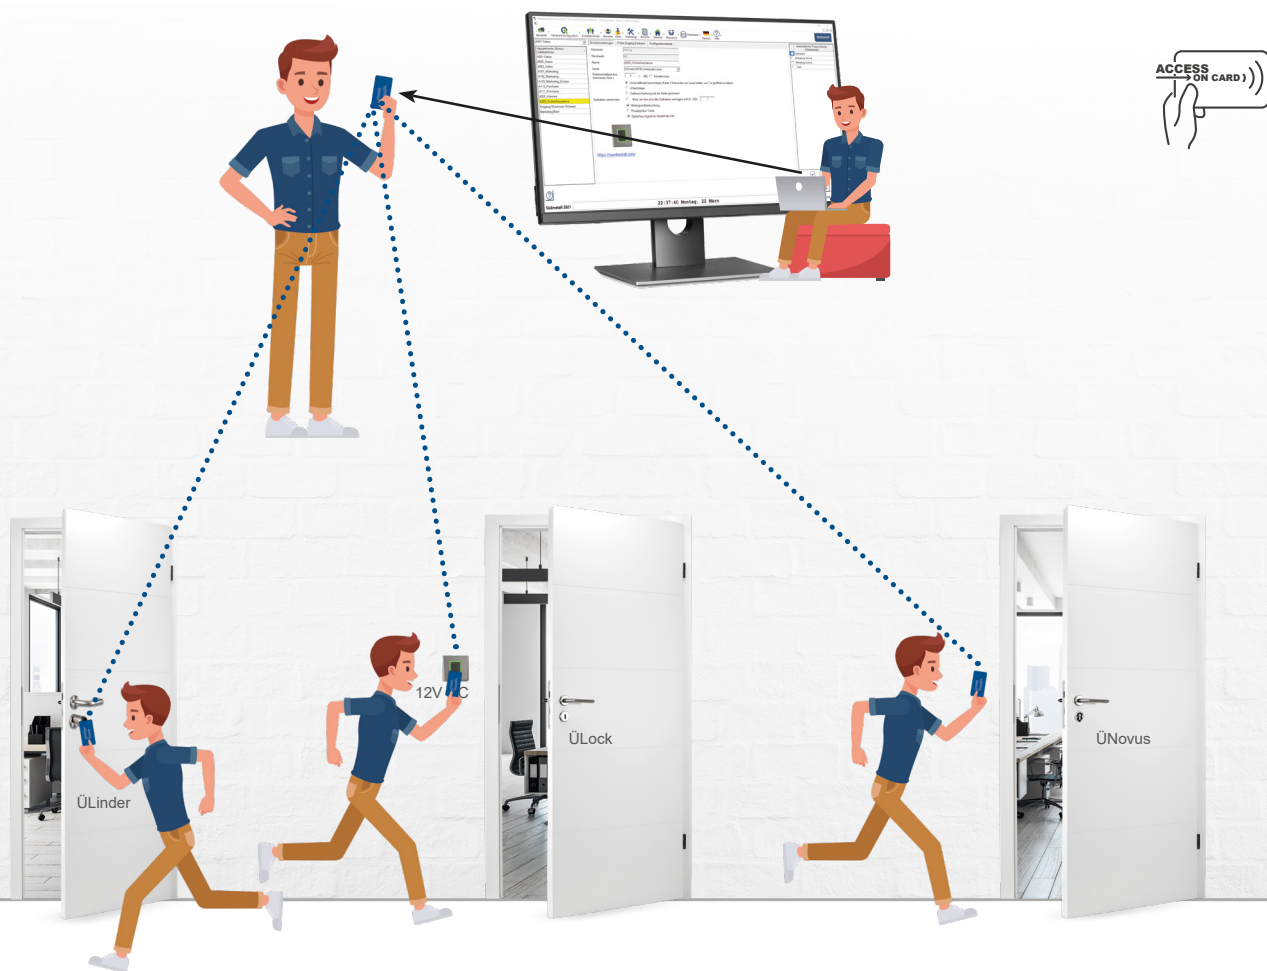

UDRŽITELNOST

- Indukční nabíjení přes protiplech
- Není nutná výměna baterie ani údržba
- ÜLock Novus Inductive - Řešení pro udržitelnou budoucnost

V š e c h y v ý h o d y n a p r v n í p o h l e d

ÜManagement 2.0 nabízí správcům nemovitostí vysokou úroveň pohodlí, a proto je různě doporučován pro nejmenší nemovitosti i pro velké budovy s velkým počtem uživatelů. Instalací softwaru lze řízení přístupu individualizovat. Je například možné omezit přístup k

vybrané dny v týdnu nebo dokonce denní doby. Další formou individualizace je vytváření skupin uživatelů s různými typy uživatelů a přístupovými právy. Data se pohodlně přenášejí do systému pomocí Mifare karty prostřednictvím čtečky karet v počítači - ACCESS ON CARD.

ÜMANAGEMENT 2.0

FEATURES

Flexibilní instalace

- Standard
Jednoduchá instalace do počítače / uživatel jednotlivec
SQL verze
- Sítňová instalace pro složitější systémy

MANAGEMENT Nebo PROFESSIONAL mód

- Management Mód
 - Oprávnění jsou vždy přiřazena skupině uživatelů.
 - Přehledné zpracování / organizace
 - Ideální pro menší objekty
- Professional Mód
 - Oprávnění lze přímo přiřadit až k 5 dveřím (další přiřazení ke skupinám uživatelů je možné / např. byt a společenské místnosti).
 - Velmi rozsáhlé možnosti organizace